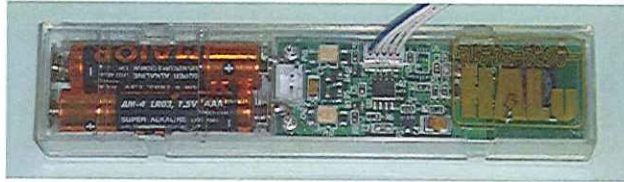

ローコスト 電磁波ゴト広範囲検知器

マルチ・ウェーブ・センサー

HALU +

(ハル プラス)

今般、パチンコ台への電磁波ゴトが多様化し、当初の貸玉や賞球を過剰に払い出させる行為からスタートチャッカー・アタッカーへの過剰入賞を狙う手口、また大玉・変形玉を併用してのその他入賞口を狙う手口へと変貌しております。

「マルチ・ウェーブ・センサーHALU+」は従来のHALUの拡張端子に接続する事により**検知範囲を大幅に拡大**し、あらゆる手口の電磁波ゴトに対応可能です。

HALU本体

拡張アンテナ

+

《対応機種》 パチンコ機全般・メダルサンド等

《特長》 新設計によりコストパフォーマンスに優れています。マイコンを搭載しており遊技機や島内のノイズを識別し過剰反応は殆どありません。広範囲の周波数帯をカバーしており様々な電波ゴトに対応可能です。**拡張アンテナの後付も可能です**

三洋 保留上げ発射機

《取付》 電源配線が不要で取付工事の必要は特にありません。不正出力を押しボタン等の表示器に接続しセンサー部を所定の位置に両面テープで貼ります。電池は2年以上使用できます。