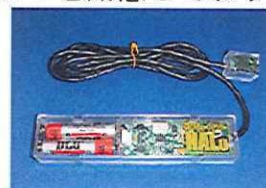

ローコスト 電磁波ゴト広範囲検知器

マルチ・ウェーブ・センサー

HALU +

(ハル プラス)

今般、パチンコ台への電磁波ゴトが多様化し、当初の貸玉や賞球を過剰に払い出させる行為からスタートチャッカー・アタッカーへの過剰入賞を狙う手口、また大玉・変形玉を併用してのその他入賞口を狙う手口へと変貌しております。

「マルチ・ウェーブ・センサーHALU+」は従来のHALUの拡張端子に接続する事により**検知範囲を大幅に拡大**し、あらゆる手口の電磁波ゴトに対応可能です。

HALU本体

拡張アンテナ

+

《対応機種》 パチンコ機全般・メダルサンド等

《特長》 新設計によりコストパフォーマンスに優れています。マイコンを搭載しており遊技機や島内のノイズを識別し過剰反応は殆どありません。広範囲の周波数帯をカバーしており様々な電波ゴトに対応可能です。**拡張アンテナの後付も可能です**

三洋 保留上げ発射機

《取付》 電源配線が不要で取付工事の必要は特にありません。不正出力を押しボタン等の表示器に接続しセンサー部を所定の位置に両面テープで貼ります。電池は2年以上使用できます。

設置例

《バリエーション》 ニーズを考慮し、多彩なバリエーションを用意しております。

電源渡りタイプ

アンテナ分離タイプ

公安委員会届出済み

(一部届出書類が受理されない地域があります。事前に販売会社に御確認して下さい)