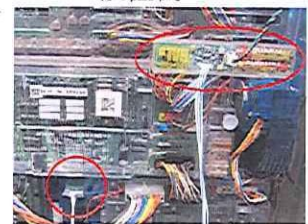

ローコスト 電磁波ゴト広範囲検知器

マルチ・ウェーブ・センサー

HALU +

(ハル プラス)

今般、パチンコ台への電磁波ゴトが多様化し、当初の貸玉や賞球を過剰に払い出させる行為からスタートチャッカー・アタッカーへの過剰入賞を狙う手口、また大玉・変形玉を併用してのその他入賞口を狙う手口へと変貌しております。

「マルチ・ウェーブ・センサーHALU+」は従来のHALUの拡張端子に接続する事により**検知範囲を大幅に拡大**し、あらゆる手口の電磁波ゴトに対応可能です。

HALU本体

拡張アンテナ

+

《対応機種》 パチンコ機全般・メダルサンド等

《特長》 新設計によりコストパフォーマンスに優れています。マイコンを搭載しており遊技機や島内のノイズを識別し過剰反応は殆どありません。広範囲の周波数帯をカバーしており様々な電波ゴトに対応可能です。**拡張アンテナの後付も可能です**

三洋 保留上げ発射機

《取付》 電源配線が不要で取付工事の必要は特にありません。不正出力を押しボタン等の表示器に接続しセンサー部を所定の位置に両面テープで貼ります。電池は2年以上使用できます。

設置例

《バリエーション》 ニーズを考慮し、多彩なバリエーションを用意しております。

電源渡りタイプ

アンテナ分離タイプ

公安委員会届出済み

(一部届出書類が受理されない地域があります。事前に販売会社に御確認して下さい)